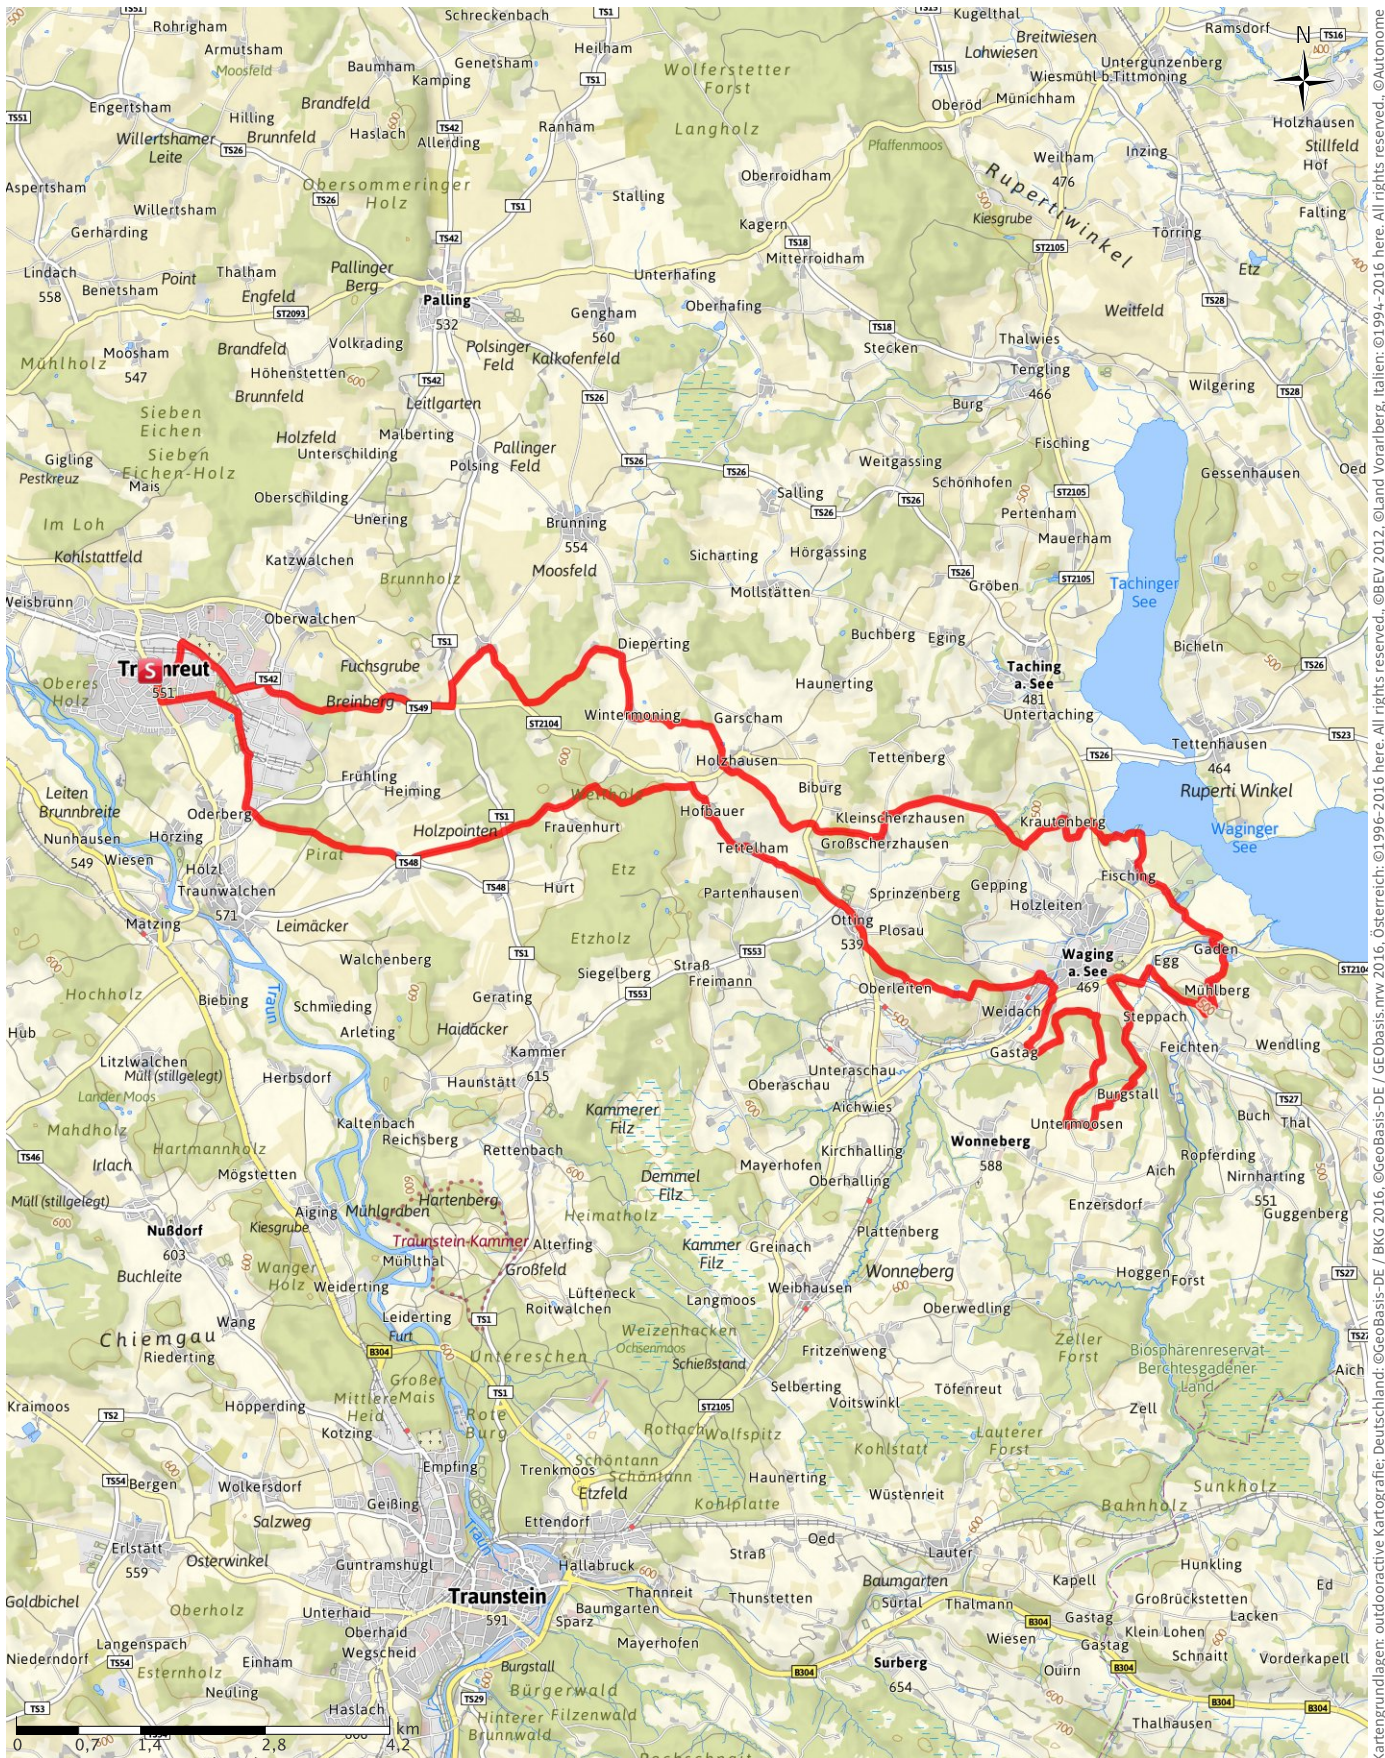

# Waginger Runde

← 39,9 km | ⌚ 2:30 Std. | ↗ 471 m | ↘ 471 m | Schwierigkeit -

Kartengrundlagen: outdooractive Kartografie; Deutschland: ©GeoBasis-DE / BKG 2016, ©GeoBasis-DE / BKG 2016, Österreich: ©1996-2016 here, All rights reserved., ©BEV 2012, ©Land Vorarlberg, Italien: ©1994-2016 here, All rights reserved., ©Autonome Provinz Bozen – Südtirol – Abteilung Natur, Landschaft und Raumentwicklung, Schweiz: Geodata ©swisstopo